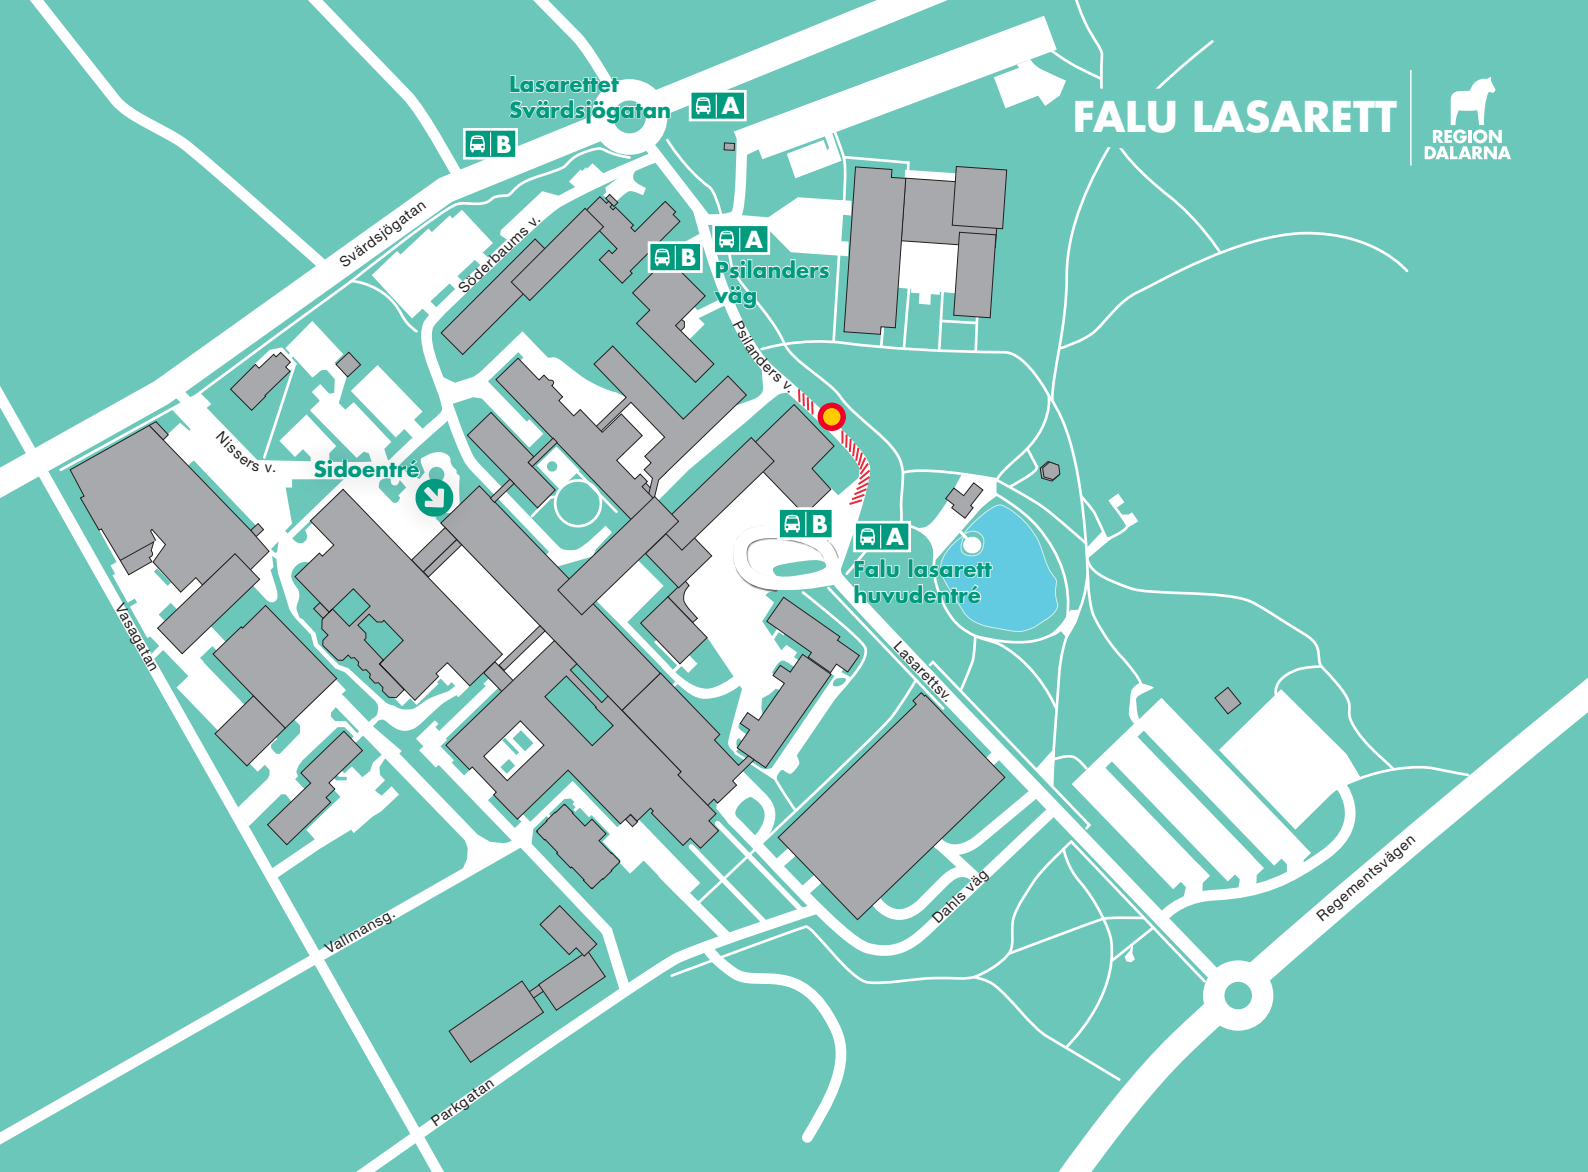

FALU LASARETT

Lasarettet
Svärdsjögatan

Svärdsjögatan

Söderbavms v.

Psilanders
väg

Psilanders v.

Nissers v.

Sidoentré

Falulaserett
huvudentré

Lasarettsv.

Vasagatan

Vallmansg.

Parkgatan

Dahls väg

Regementsvägen

BUSSLINJER FALU LASARETT

FALU LASARETT HUVUDENTRÉN

LINJE	RIKTNING	LÄGE
11	Knutpunkten/Slätta	 A
11	Korsnäs/Hosjö	 B
153	Lugnet	 A
153	Borlänge/Studieplan	 B
154	Borlänge via Ornäs	 A
154	Dalregementet	 B
250	Djurås	 A

PSILANDERS VÄG

11	Knutpunkten/Slätta	 A
11	Korsnäs/Hosjö	 B
153	Lugnet	 A
153	Borlänge/Studieplan	 B
154	Borlänge via Ornäs	 A
154	Dalregementet	 B
	FLEXTRAFIK Faluläsalett sidocentru flexområde	 A

LASARETTET SVÄRDSJÖGATAN